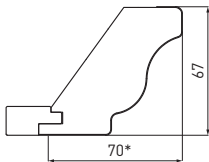

Cornici soprapensile

Noce, avena, panna fiorentino e bianco.
Supporto in fibra a media densità (MDF)
classe E1 impiallacciato frassino.

* Sporgenza da fine scocca
Overlap beyond the carcass
Débordement par rapport au caisson