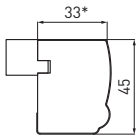

Cornici sottopensile

Noce, avena, panna fiorentino e bianco.
Supporto in fibra a media densità (MDF)
classe E1 impiallacciato frassino.

* Sporgenza da fine scocca
Overlap beyond the carcass
Débordement par rapport au caisson