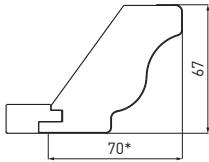

Cornici soprapensile

Noce, avena, panna fiorentino e bianco.
Supporto in fibra a media densità (MDF)
classe E1 impiallacciato frassino.

* Sporgenza da fine scocca
Overlap beyond the carcass
Débordement par rapport au caisson