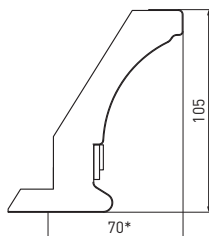

Cornici soprapensile

Supporto in fibra a media densità (MDF) classe E1 impiallacciato, greca in legno massiccio di frassino.

Disponibile nelle versioni:

Anticato: impiallacciato tinta ciliegio.

Hermitage: impiallacciato laccato opaco tinta unita.

Hermitage Luxury: impiallacciato laccato opaco tinta unita, passepartout nella tonalità Oro o Argento.

Antiques: impiallacciato laccato opaco con anticature.

Antiques Luxury: impiallacciato laccato opaco con anticature, passepartout nella tonalità Oro o Argento.

* Sporgenza da fine scocca
Overlap beyond the carcass
Débordement par rapport au caisson

Cornices

Veneered, class E1 MDF backing with solid ash wood Greek fret.

Available versions:

Antiqued: cherry stained veneer.

Hermitage: veneered and matt lacquered with a plain colour.

Hermitage Luxury: veneered and matt lacquered with a plain colour with a Gold or Silver trim.

Antiques: veneered and matt lacquered with an antique-effect finish.

Antiques Luxury: veneered and matt lacquered with an antique-effect finish with a Gold or Silver trim.