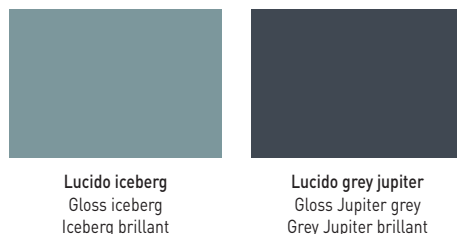

Anta · Door · Porte	●	●
Fianchi di finitura End side panels Joues de finition	●	●
Mensola · Shelf · Étagère	●	●